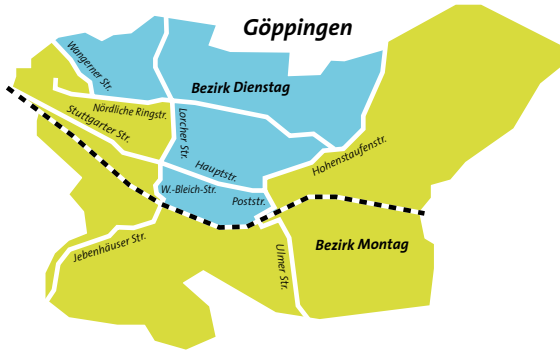

## Göppingen

mit Bezirk Montag: Hohenstaufenstraße  
Lorcher Straße (ab Kreuzung Nördliche Ringstraße Richtung Lebenhausen)  
Nördliche Ringstraße (ab Kreuzung Lorcher Straße Richtung Faurndau)  
Poststraße (zwischen Ulmer Straße und Hohenstaufenstraße)  
Wangener Straße, Willi-Bleicher-Straße  
Georg-Boehringer-Weg und Karl-Kübler-Straße werden mit Göppingen-Faurndau angefahren

## Geislingen

Bezirk Montag: Stuttgarter Str.  
bis Kreuzung Bahnhofstr./Eberhardstr. (Nel Mezzo)  
und Kreuzung Wiesensteiger Str./ Karlstr. / Türkheimer Str.

**DU:**

willkommen in der Umwelt